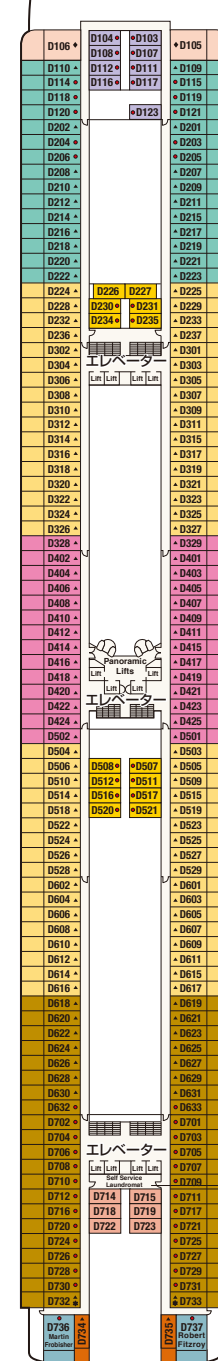

GRAND PRINCESS DECK PLANS グランド・プリンセス

- 乗客定員:2,600人
- 船籍:パムューダ
- 就航:1998年
- 総トン数:107,517トン
- 全長:290m
- 全幅:36m
- 航海速度:24ノット(44km/h)

Sky スカイ・デッキ17

ストロベリー
ジュニア
ジュニア

Sports

スポーツ・デッキ16

Sun
サン・デッキ15

Lido
リド・デッキ14

Aloha
アロハ・デッキ12

Baja
バハ・デッキ11

Caribe
カリブ・デッキ10

Dolphin
ドルフィン・デッキ9

Emerald
エメラルド・デッキ8

Promenade
フロムナード・デッキ7

Fiesta
フィエスタ・デッキ6

Gala
ガラ・デッキ4

- スイート**
グランド・スイート
S1 リド
オーナーズ・スイート
S2 バハ
ベントハウス・スイート
S3 バハ、カリブ
S4 カリブ
ヴィスタ・スイート
S6 カリブ、ドルフィン、エメラルド
スイート(バルコニーなし)
S7 フィエスタ
ファミリー・スイート
S8 ドルフィン

- ミニ・スイート**
MA ドルフィン
MB ドルフィン
MD ドルフィン
ME ドルフィン、エメラルド
- 海側バルコニー**
プレミアム海側バルコニー
B2 カリブ
B4 カリブ、ドルフィン、エメラルド
- 海側バルコニー**
BA バハ
BB アロハ、バハ
BC リド、アロハ
BD バハ、カリブ
BE アロハ、バハ、カリブ
BF リド、アロハ、エメラルド

※印:身体障害者用キャビン(シャワーのみ)となります。
●印:3人・4人使用可能なキャビンです。
▲印:3人使用可能なキャビンです。
◆印:ファミリースイート2つの続き部屋となっています。
◇印:ダブルベッドをツインベッドに変更できません。
※印:ツインベッドをダブルベッドに変更できません。また、シャワーのみとなります。
■印:折りたたみ式移動ベッド使用可能なキャビンです。
※デッキプランは変更される場合があります。最新のデッキプランおよび詳細はwww.princesscruises.jpにてご確認ください。