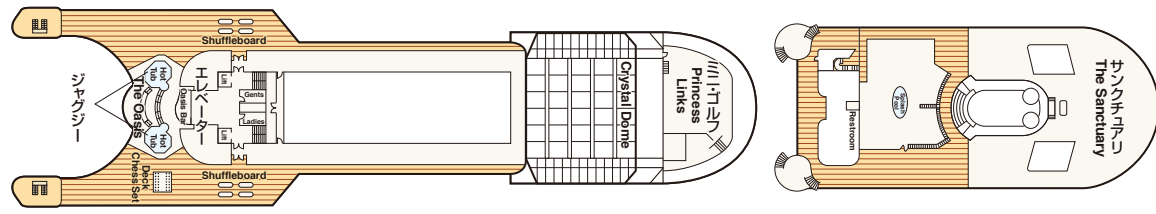

GRAND PRINCESS DECK PLANS グランド・プリンセス

- 乗客定員:2,600人
- 船籍:パムューダ
- 就航:1998年
- 総トン数:107,517トン
- 全長:290m
- 全幅:36m
- 航海速度:24ノット(44km/h)

Sky スカイ・デッキ17

ストロベリー
ジュニア
ジュニア

Sports

スポーツ・デッキ16

Sun
サン・デッキ15

Lido
リド・デッキ14

- スイート**
グランド・スイート
S1 リド
オーナーズ・スイート
S2 バハ
ベントハウス・スイート
S3 バハ、カリブ
S4 カリブ
ヴィスタ・スイート
S6 カリブ、ドルフィン、エメラルド
スイート(バルコニーなし)
S7 フィエスタ
ファミリー・スイート
S8 ドルフィン

- ミニ・スイート**
MA ドルフィン
MB ドルフィン
MD ドルフィン
ME ドルフィン、エメラルド
- 海側バルコニー**
プレミアム海側バルコニー
B2 カリブ
B4 カリブ、ドルフィン、エメラルド
- 海側バルコニー**
BA バハ
BB アロハ、バハ
BC リド、アロハ
BD バハ、カリブ
BE アロハ、バハ、カリブ
BF リド、アロハ、エメラルド

- 海側**
プレミア海側
O3 リド
海側
OC プラザ
海側(丸窓)
OE アロハ
海側
OF エメラルド、プラザ
- 海側(視界が遮られます)**
OV エメラルド
OW エメラルド
OY エメラルド
OZ エメラルド

- 内側**
IA バハ、カリブ
IB アロハ、バハ、カリブ、ドルフィン
IC リド、アロハ、プラザ
ID バハ、カリブ、ドルフィン
IE アロハ、バハ、カリブ、ドルフィン、エメラルド
IF リド、アロハ、エメラルド、プラザ