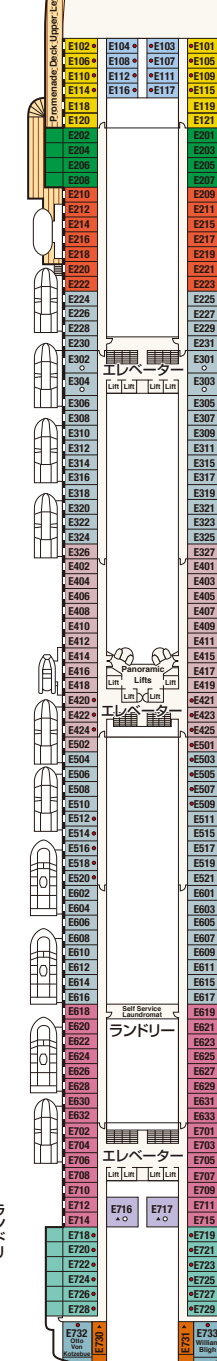

GRAND PRINCESS DECK PLANS グランド・プリンセス

- 乗客定員:2,600人
- 船籍:パムューダ
- 就航:1998年
- 総トン数:107,517トン
- 全長:290m
- 全幅:36m
- 航海速度:24ノット(44km/h)

Sky スカイ・デッキ17

ストロベリー
ジュニア
ジュニア

Sports

スポーツ・デッキ16

Sun
サン・デッキ15

Lido
リド・デッキ14

Aloha
アロハ・デッキ12

Baja
バハ・デッキ11

Caribe
カリブ・デッキ10

Dolphin
ドルフィン・デッキ9

Emerald
エメラルド・デッキ8

Promenade
フロムナード・デッキ7

Fiesta
フィエスタ・デッキ6

Gala
ガラ・デッキ4

- スイート**
グランド・スイート
S1 リド
オーナーズ・スイート
S2 バハ
ベントハウス・スイート
S3 バハ、カリブ
S4 カリブ
ヴィスタ・スイート
S6 カリブ、ドルフィン、エメラルド
スイート(バルコニーなし)
S7 フィエスタ
ファミリー・スイート
S8 ドルフィン

- ミニ・スイート**
MA ドルフィン
MB ドルフィン
MD ドルフィン
ME ドルフィン、エメラルド
- 海側バルコニー**
プレミアム海側バルコニー
B2 カリブ
B4 カリブ、ドルフィン、エメラルド
- 海側バルコニー**
BA バハ
BB アロハ、バハ
BC リド、アロハ
BD バハ、カリブ
BE アロハ、バハ、カリブ
BF リド、アロハ、エメラルド

※印:身体障害者用キャビン(シャワーのみ)となります。
●印:3人・4人使用可能なキャビンです。
▲印:3人使用可能なキャビンです。
◆印:ファミリースイート2つの続き部屋となっています。
◇印:ダブルベッドをツインベッドに変更できません。
※印:ツインベッドをダブルベッドに変更できません。また、シャワーのみとなります。
■印:折りたたみ式移動ベッド使用可能なキャビンです。
※デッキプランは変更される場合があります。最新のデッキプランおよび詳細はwww.princesscruises.jpにてご確認ください。