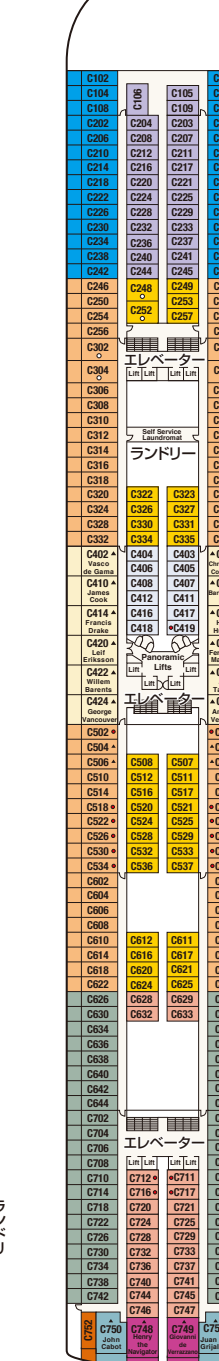

GRAND PRINCESS DECK PLANS グランド・プリンセス

- 乗客定員:2,600人
- 船籍:パムューダ
- 就航:1998年
- 総トン数:107,517トン
- 全長:290m
- 全幅:36m
- 航海速度:24ノット(44km/h)

Sky スカイ・デッキ17

ストロベリー
ジュニア
ジュニア

Sports

スポーツ・デッキ16

Sun
サン・デッキ15

Lido
リド・デッキ14

Aloha
アロハ・デッキ12

Baja
バハ・デッキ11

Caribe
カリブ・デッキ10

Dolphin
ドルフィン・デッキ9

Emerald
エメラルド・デッキ8

Promenade
フロムナード・デッキ7

Fiesta
フィエスタ・デッキ6

Gala
ガラ・デッキ4

- スイート**
グランド・スイート
S1 リド
オーナーズ・スイート
S2 バハ
ベントハウス・スイート
S3 バハ、カリブ
S4 カリブ
ヴィスタ・スイート
S6 カリブ、ドルフィン、エメラルド
スイート(バルコニーなし)
S7 フィエスタ
ファミリー・スイート
S8 ドルフィン

- ミニ・スイート**
MA ドルフィン
MB ドルフィン
MD ドルフィン
ME ドルフィン、エメラルド
- 海側バルコニー**
プレミアム海側バルコニー
B2 カリブ
B4 カリブ、ドルフィン、エメラルド
- 海側バルコニー**
BA バハ
BB アロハ、バハ
BC リド、アロハ
BD バハ、カリブ
BE アロハ、バハ、カリブ
BF リド、アロハ、エメラルド

- 海側**
プレミア海側
O3 リド
海側
OC プラザ
海側(丸窓)
OE アロハ
海側
OF エメラルド、プラザ
- 海側(視界が遮られます)**
OV エメラルド
OW エメラルド
OY エメラルド
OZ エメラルド

- 内側**
IA バハ、カリブ
IB アロハ、バハ、カリブ、ドルフィン
IC リド、アロハ、プラザ
ID バハ、カリブ、ドルフィン
IE アロハ、バハ、カリブ、ドルフィン、エメラルド
IF リド、アロハ、エメラルド、プラザ