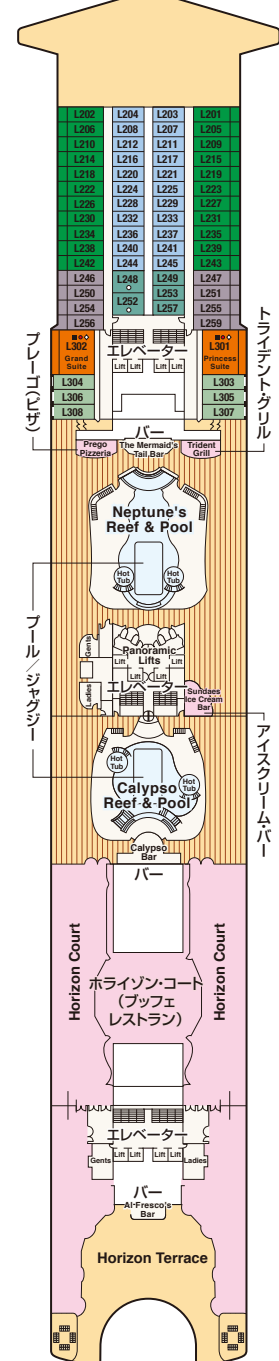

GRAND PRINCESS DECK PLANS グランド・プリンセス

- 乗客定員:2,600人
- 船籍:パムューダ
- 就航:1998年
- 総トン数:107,517トン
- 全長:290m
- 全幅:36m
- 航海速度:24ノット(44km/h)

Sky スカイ・デッキ17

ストロベリー
ジュニア
ジュニア

Sports

スポーツ・デッキ16

Sun
サン・デッキ15

Lido
リド・デッキ14

Aloha
アロハ・デッキ12

Baja
バハ・デッキ11

Caribe
カリブ・デッキ10

Dolphin
ドルフィン・デッキ9

Emerald
エメラルド・デッキ8

Promenade
フロムナード・デッキ7

Fiesta
フィエスタ・デッキ6

Gala
ガラ・デッキ4

- スイート**
グランド・スイート
S1 リド
オーナーズ・スイート
S2 バハ
ベントハウス・スイート
S3 バハ、カリブ
S4 カリブ
ヴィスタ・スイート
S6 カリブ、ドルフィン、エメラルド
スイート(バルコニーなし)
S7 フィエスタ
ファミリー・スイート
S8 ドルフィン

- ミニ・スイート**
MA ドルフィン
MB ドルフィン
MD ドルフィン
ME ドルフィン、エメラルド
- 海側バルコニー**
プレミアム海側バルコニー
B2 カリブ
B4 カリブ、ドルフィン、エメラルド
- 海側バルコニー**
BA バハ
BB アロハ、バハ
BC リド、アロハ
BD バハ、カリブ
BE アロハ、バハ、カリブ
BF リド、アロハ、エメラルド

※印:身体障害者用キャビン(シャワーのみ)となります。
●印:3人・4人使用可能なキャビンです。
▲印:3人使用可能なキャビンです。
◆印:ファミリースイート2つの続き部屋となっています。
◇印:ダブルベッドをツインベッドに変更できません。
※印:ツインベッドをダブルベッドに変更できません。また、シャワーのみとなります。
■印:折りたたみ式移動ベッド使用可能なキャビンです。
※デッキプランは変更される場合があります。最新のデッキプランおよび詳細はwww.princesscruises.jpにてご確認ください。