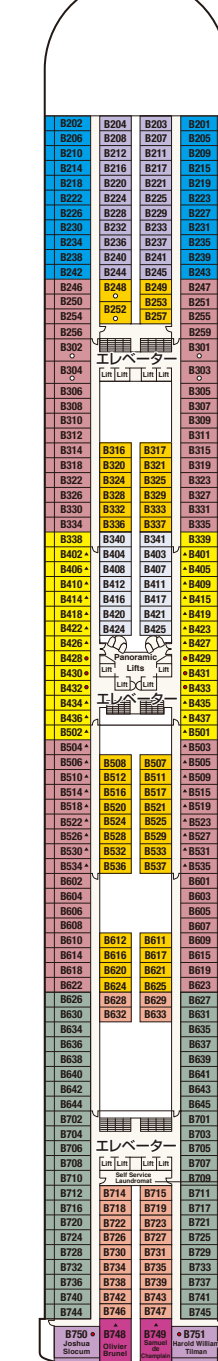

GRAND PRINCESS DECK PLANS グランド・プリンセス

- 乗客定員:2,600人
- 船籍:パムューダ
- 就航:1998年
- 総トン数:107,517トン
- 全長:290m
- 全幅:36m
- 航海速度:24ノット(44km/h)

Sky スカイ・デッキ17

ストロベリー
ジュニア
ジュニア

Sports

スポーツ・デッキ16

Sun
サン・デッキ15

Lido
リド・デッキ14

Aloha
アロハ・デッキ12

Baja
バハ・デッキ11

Caribe
カリブ・デッキ10

Dolphin
ドルフィン・デッキ9

Emerald
エメラルド・デッキ8

Promenade
フロムナード・デッキ7

Fiesta
フィエスタ・デッキ6

Gala
ガラ・デッキ4

- スイート**
グランド・スイート
S1 リド
オーナーズ・スイート
S2 バハ
ベントハウス・スイート
S3 バハ、カリブ
S4 カリブ
ヴィスタ・スイート
S6 カリブ、ドルフィン、エメラルド
スイート(バルコニーなし)
S7 フィエスタ
ファミリー・スイート
S8 ドルフィン

- ミニ・スイート**
MA ドルフィン
MB ドルフィン
MD ドルフィン
ME ドルフィン、エメラルド
- 海側バルコニー**
プレミアム海側バルコニー
B2 カリブ
B4 カリブ、ドルフィン、エメラルド
- 海側バルコニー**
BA バハ
BB アロハ、バハ
BC リド、アロハ
BD バハ、カリブ
BE アロハ、バハ、カリブ
BF リド、アロハ、エメラルド

- 海側**
プレミア海側
O3 リド
海側
OC プラザ
海側(丸窓)
OE アロハ
海側
OF エメラルド、プラザ
- 海側(視界が遮られます)**
OV エメラルド
OW エメラルド
OY エメラルド
OZ エメラルド

- 内側**
IA バハ、カリブ
IB アロハ、バハ、カリブ、ドルフィン
IC リド、アロハ、プラザ
ID バハ、カリブ、ドルフィン
IE アロハ、バハ、カリブ、ドルフィン、エメラルド
IF リド、アロハ、エメラルド、プラザ