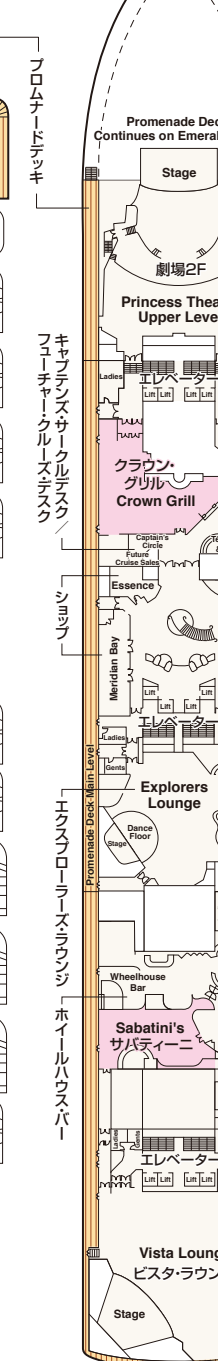

GRAND PRINCESS DECK PLANS グランド・プリンセス

- 乗客定員:2,600人
- 船籍:パムューダ
- 就航:1998年
- 総トン数:107,517トン
- 全長:290m
- 全幅:36m
- 航海速度:24ノット(44km/h)

Sky スカイ・デッキ17

ストロベリー
ジュニア
ジュニア

Sports

スポーツ・デッキ16

Sun
サン・デッキ15

Lido
リド・デッキ14

Aloha
アロハ・デッキ12

Baja
バハ・デッキ11

Caribe
カリブ・デッキ10

Dolphin
ドルフィン・デッキ9

Emerald
エメラルド・デッキ8

Promenade
フロムナード・デッキ7

Fiesta
フィエスタ・デッキ6

Gala
ガラ・デッキ4

- スイート**
グランド・スイート
S1 リド
オーナーズ・スイート
S2 バハ
ベントハウス・スイート
S3 バハ、カリブ
S4 カリブ
ヴィスタ・スイート
S6 カリブ、ドルフィン、エメラルド
スイート(バルコニーなし)
S7 フィエスタ
ファミリー・スイート
S8 ドルフィン

- ミニ・スイート**
MA ドルフィン
MB ドルフィン
MD ドルフィン
ME ドルフィン、エメラルド
- 海側バルコニー**
プレミアム海側バルコニー
B2 カリブ
B4 カリブ、ドルフィン、エメラルド
- 海側バルコニー**
BA バハ
BB アロハ、バハ
BC リド、アロハ
BD バハ、カリブ
BE アロハ、バハ、カリブ
BF リド、アロハ、エメラルド

※印:身体障害者用キャビン(シャワーのみ)となります。
●印:3人・4人使用可能なキャビンです。
▲印:3人使用可能なキャビンです。
◆印:ファミリースイート2つの続き部屋となっています。
◇印:ダブルベッドをツインベッドに変更できません。
※印:ツインベッドをダブルベッドに変更できません。また、シャワーのみとなります。
■印:折りたたみ式移動ベッド使用可能なキャビンです。
※デッキプランは変更される場合があります。最新のデッキプランおよび詳細はwww.princesscruises.jpにてご確認ください。