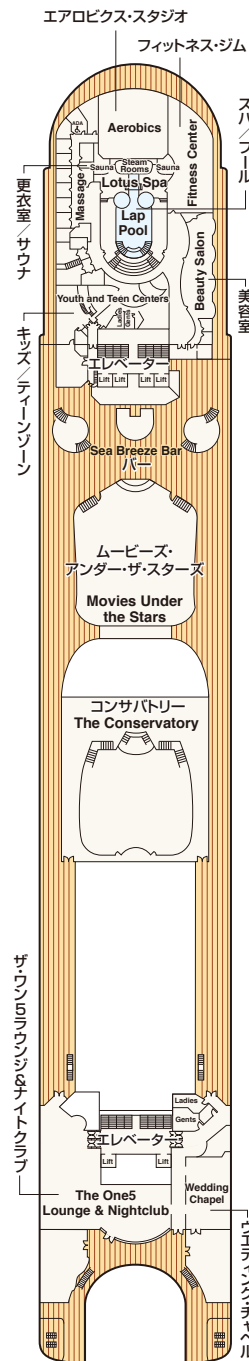

GRAND PRINCESS DECK PLANS グランド・プリンセス

- 乗客定員:2,600人
- 船籍:パムューダ
- 就航:1998年
- 総トン数:107,517トン
- 全長:290m
- 全幅:36m
- 航海速度:24ノット(44km/h)

Sky スカイ・デッキ17

ストロベリー
ジュニア
ジュニア

Sports

スポーツ・デッキ16

Sun
サン・デッキ15

Lido
リド・デッキ14

Aloha
アロハ・デッキ12

Baja
バハ・デッキ11

Caribe
カリブ・デッキ10

Dolphin
ドルフィン・デッキ9

Emerald
エメラルド・デッキ8

Promenade
フロムナード・デッキ7

Fiesta
フィエスタ・デッキ6

Gala
ガラ・デッキ4

- スイート**
グランド・スイート
S1 リド
オーナーズ・スイート
S2 バハ
ベントハウス・スイート
S3 バハ、カリブ
S4 カリブ
ヴィスタ・スイート
S6 カリブ、ドルフィン、エメラルド
スイート(バルコニーなし)
S7 フィエスタ
ファミリー・スイート
S8 ドルフィン

- ミニ・スイート**
MA ドルフィン
MB ドルフィン
MD ドルフィン
ME ドルフィン、エメラルド
- 海側バルコニー**
プレミアム海側バルコニー
B2 カリブ
B4 カリブ、ドルフィン、エメラルド
- 海側バルコニー**
BA バハ
BB アロハ、バハ
BC リド、アロハ
BD バハ、カリブ
BE アロハ、バハ、カリブ
BF リド、アロハ、エメラルド