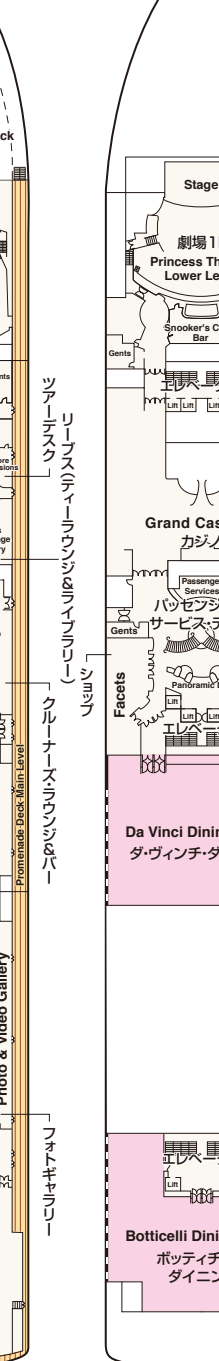

Gala
ガラ・デッキ4

1. **スイート**
   グランド・スイート
   S1 リド
   オーナーズ・スイート
   S2 バハ
   ベントハウス・スイート
   S3 バハ、カリブ
   S4 カリブ
   ヴィスタ・スイート
   S6 カリブ、ドルフィン、エメラルド
   スイート(バルコニーなし)
   S7 フィエスタ
   ファミリー・スイート
   S8 ドルフィン

1. **ミニ・スイート**
   MA ドルフィン
   MB ドルフィン
   MD ドルフィン
   ME ドルフィン、エメラルド
2. **海側バルコニー**
   プレミアム海側バルコニー
   B2 カリブ
   B4 カリブ、ドルフィン、エメラルド
3. **海側バルコニー**
   BA バハ
   BB アロハ、バハ
   BC リド、アロハ
   BD バハ、カリブ
   BE アロハ、バハ、カリブ
   BF リド、アロハ、エメラルド

1. **海側**
   プレミア海側
   O3 リド
   海側
   OC プラザ
   海側(丸窓)
   OE アロハ
   海側
   OF エメラルド、プラザ
2. **海側(視界が遮られます)**
   OV エメラルド
   OW エメラルド
   OY エメラルド
   OZ エメラルド

1. **内側**
   IA バハ、カリブ
   IB アロハ、バハ、カリブ、ドルフィン
   IC リド、アロハ、プラザ
   ID バハ、カリブ、ドルフィン
   IE アロハ、バハ、カリブ、ドルフィン、エメラルド
   IF リド、アロハ、エメラルド、プラザ

※印:身体障害者用キャビン(シャワーのみ)となります。
●印:3人・4人使用可能なキャビンです。
▲印:3人使用可能なキャビンです。
◆印:ファミリースイート2つの続き部屋となっています。
◇印:ダブルベッドをツインベッドに変更できません。
※印:ツインベッドをダブルベッドに変更できません。また、シャワーのみとなります。
■印:折りたたみ式移動ベッド使用可能なキャビンです。
※デッキプランは変更される場合があります。最新のデッキプランおよび詳細はwww.princesscruises.jpにてご確認ください。

Plaza プラザ・デッキ5