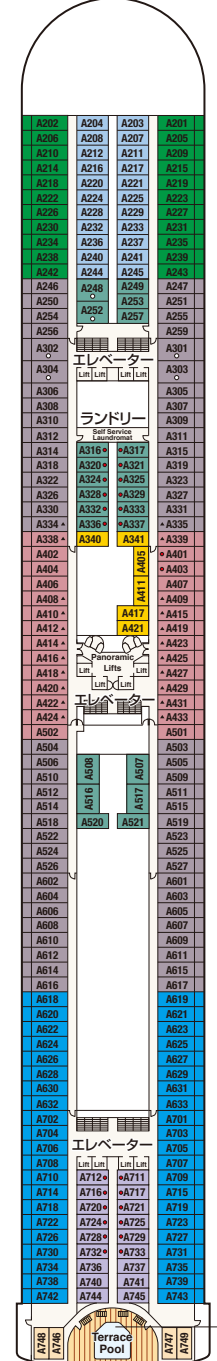

GRAND PRINCESS DECK PLANS グランド・プリンセス

- 乗客定員:2,600人
- 船籍:パムューダ
- 就航:1998年
- 総トン数:107,517トン
- 全長:290m
- 全幅:36m
- 航海速度:24ノット(44km/h)

Sky スカイ・デッキ17

ストロベリー
ジュニア
ジュニア

Sports

スポーツ・デッキ16

Sun
サン・デッキ15

Lido
リド・デッキ14

Aloha
アロハ・デッキ12

Baja
バハ・デッキ11

Caribe
カリブ・デッキ10

Dolphin
ドルフィン・デッキ9

Emerald
エメラルド・デッキ8

Promenade
フロムナード・デッキ7

Fiesta
フィエスタ・デッキ6

Gala
ガラ・デッキ4

- スイート**
グランド・スイート
S1 リド
オーナーズ・スイート
S2 バハ
ベントハウス・スイート
S3 バハ、カリブ
S4 カリブ
ヴィスタ・スイート
S6 カリブ、ドルフィン、エメラルド
スイート(バルコニーなし)
S7 フィエスタ
ファミリー・スイート
S8 ドルフィン

- ミニ・スイート**
MA ドルフィン
MB ドルフィン
MD ドルフィン
ME ドルフィン、エメラルド
- 海側バルコニー**
プレミアム海側バルコニー
B2 カリブ
B4 カリブ、ドルフィン、エメラルド
- 海側バルコニー**
BA バハ
BB アロハ、バハ
BC リド、アロハ
BD バハ、カリブ
BE アロハ、バハ、カリブ
BF リド、アロハ、エメラルド

- 海側**
プレミア海側
O3 リド
海側
OC プラザ
海側(丸窓)
OE アロハ
海側
OF エメラルド、プラザ
- 海側(視界が遮られます)**
OV エメラルド
OW エメラルド
OY エメラルド
OZ エメラルド

- 内側**
IA バハ、カリブ
IB アロハ、バハ、カリブ、ドルフィン
IC リド、アロハ、プラザ
ID バハ、カリブ、ドルフィン
IE アロハ、バハ、カリブ、ドルフィン、エメラルド
IF リド、アロハ、エメラルド、プラザ